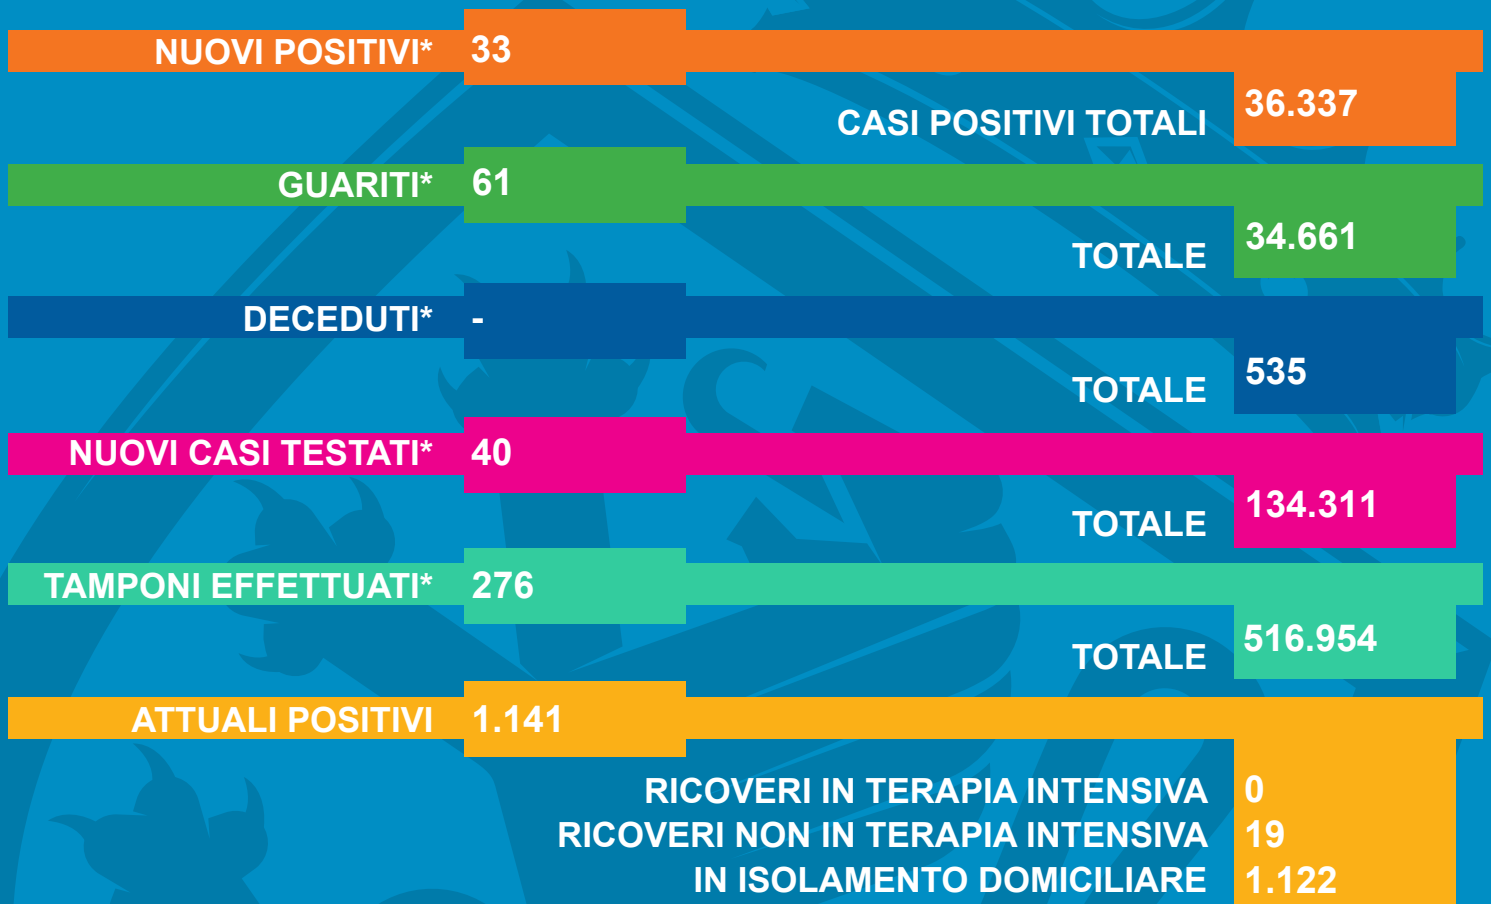

## BOLLETTINO DI AGGIORNAMENTO N. 708 COVID-19 - Situazione in Valle d'Aosta Domenica 22 maggio 2022

\*Dati calcolati rispetto al bollettino precedente

Fonte dati: Azienda USL della Valle d'Aosta - Elaborazione dati: Protezione civile regionale