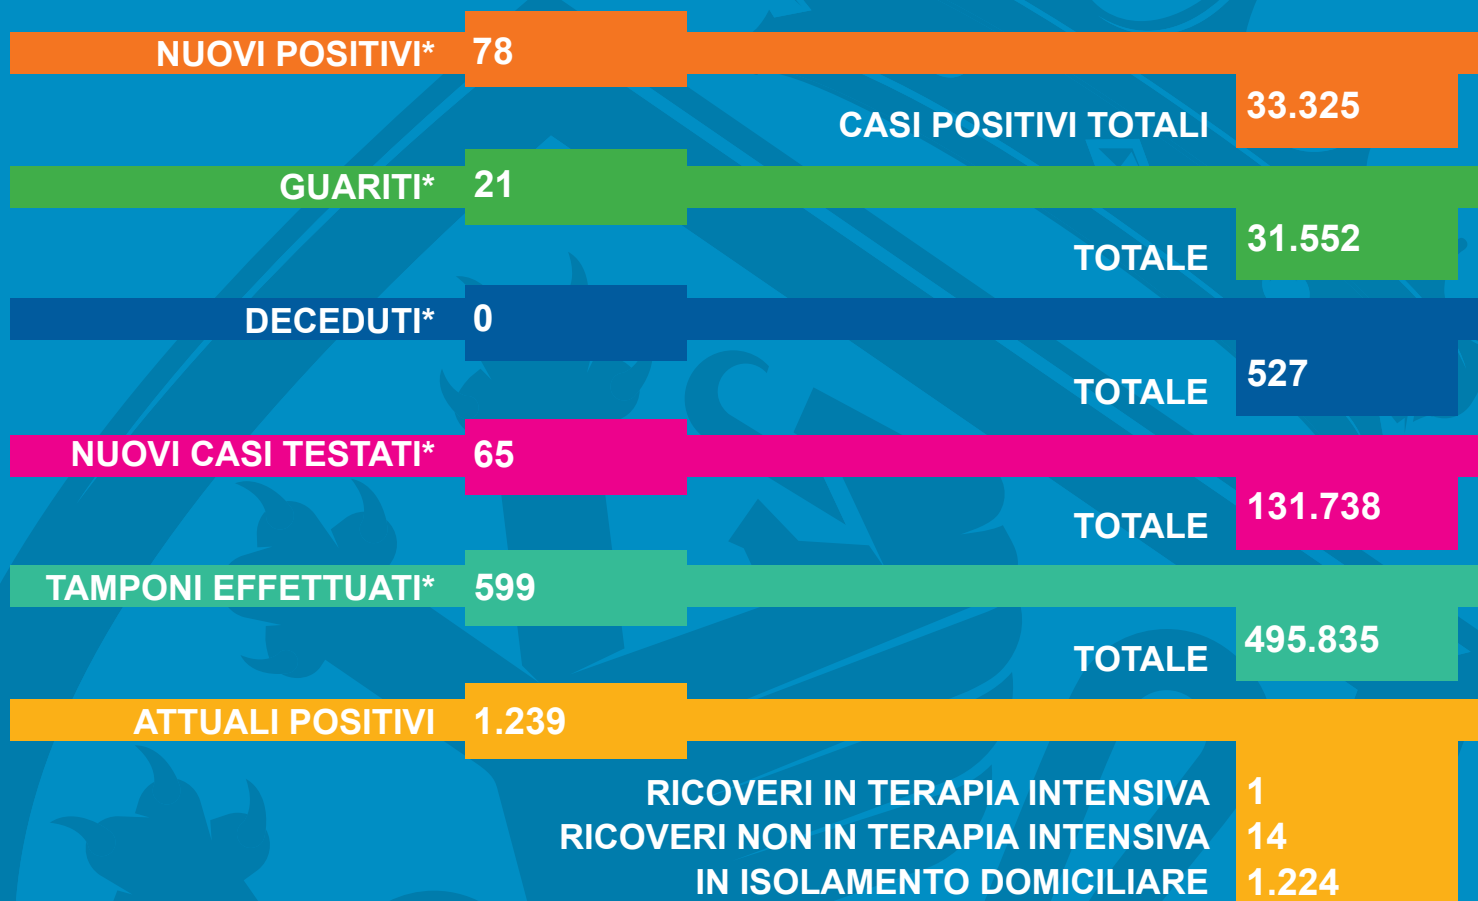

## BOLLETTINO DI AGGIORNAMENTO N. 666 COVID-19 - Situazione in Valle d'Aosta Domenica 10 aprile 2022

\*Dati calcolati rispetto al bollettino precedente

Fonte dati: Azienda USL della Valle d'Aosta - Elaborazione dati: Protezione civile regionale