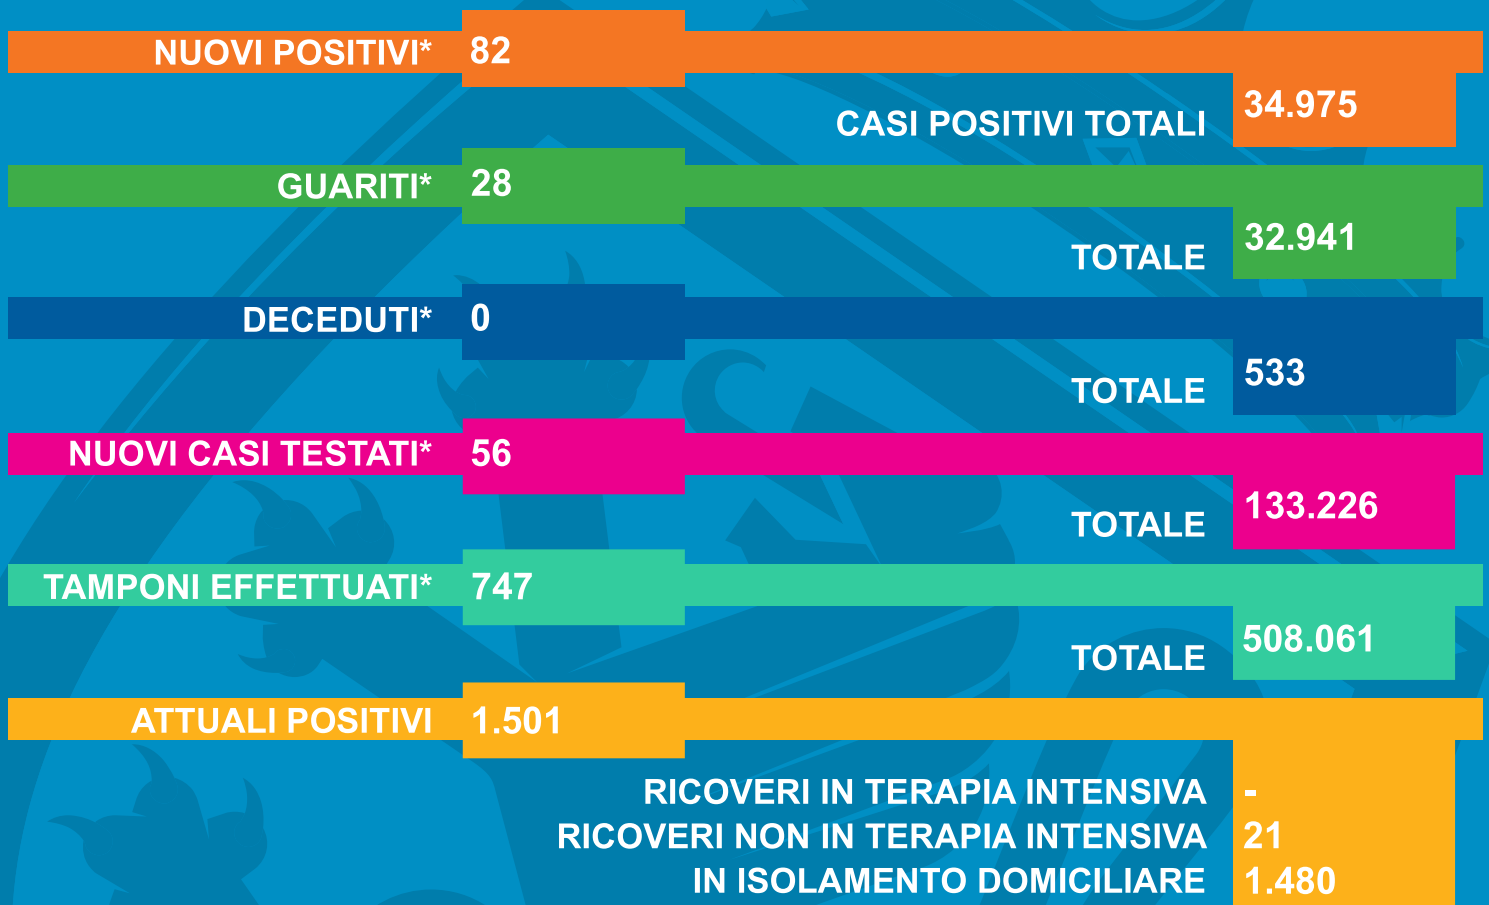

Région Autonome
Vallée d'Aoste

Regione Autonoma
Valle d'Aosta

BOLLETTINO DI AGGIORNAMENTO N. 685 COVID-19 - Situazione in Valle d'Aosta Venerdì 29 aprile 2022

*Dati calcolati rispetto al bollettino precedente

Fonte dati: Azienda USL della Valle d'Aosta - Elaborazione dati: Protezione civile regionale