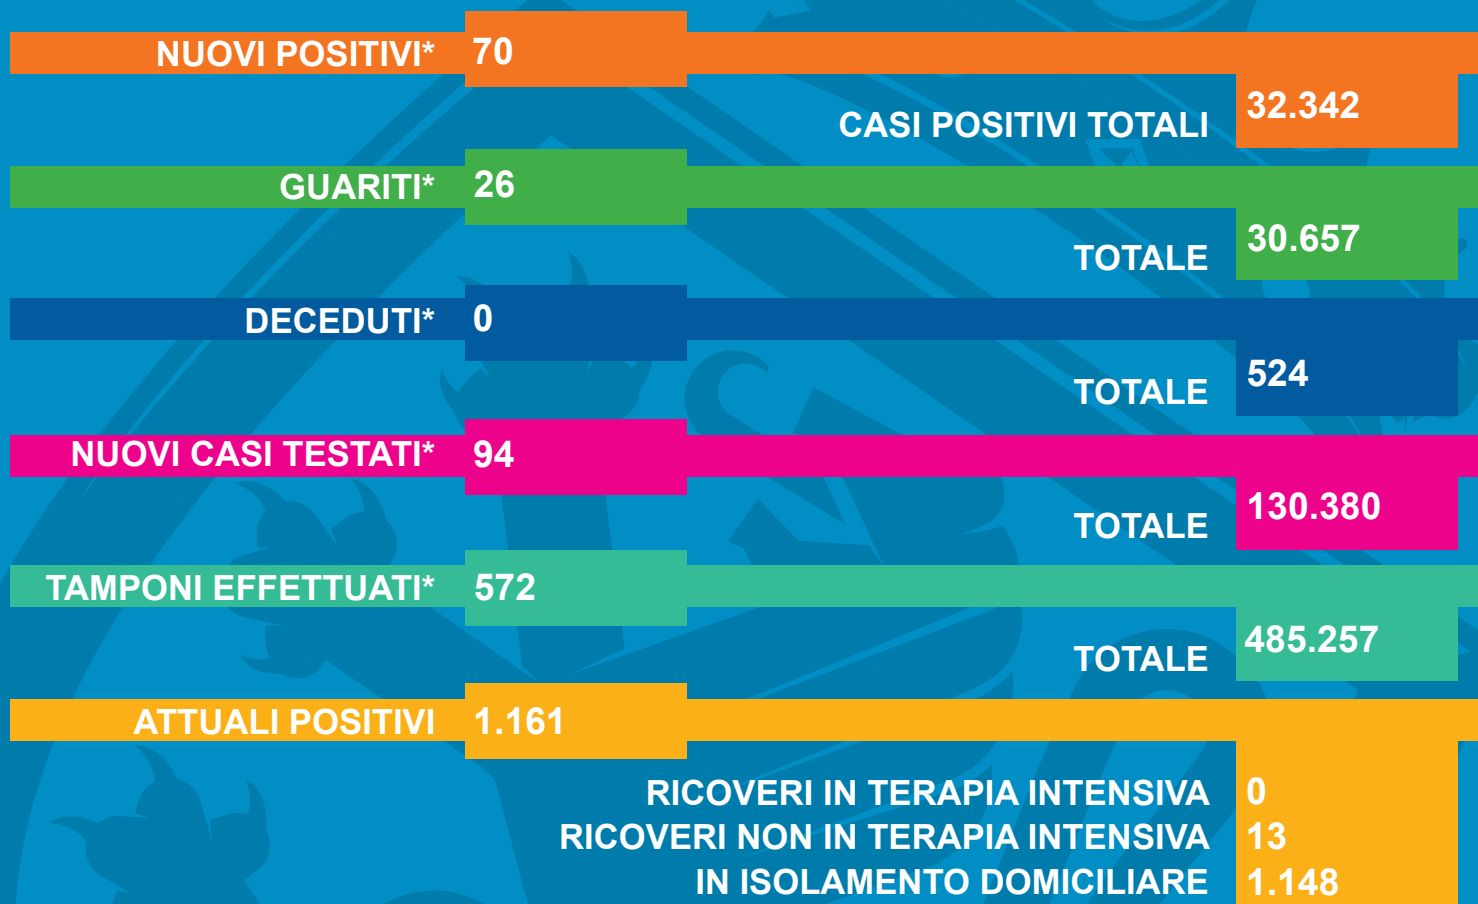

BOLLETTINO DI AGGIORNAMENTO N. 651 COVID-19 - Situazione in Valle d'Aosta Sabato 26 marzo 2022

*Dati calcolati rispetto al bollettino precedente

Fonte dati: Azienda USL della Valle d'Aosta - Elaborazione dati: Protezione civile regionale