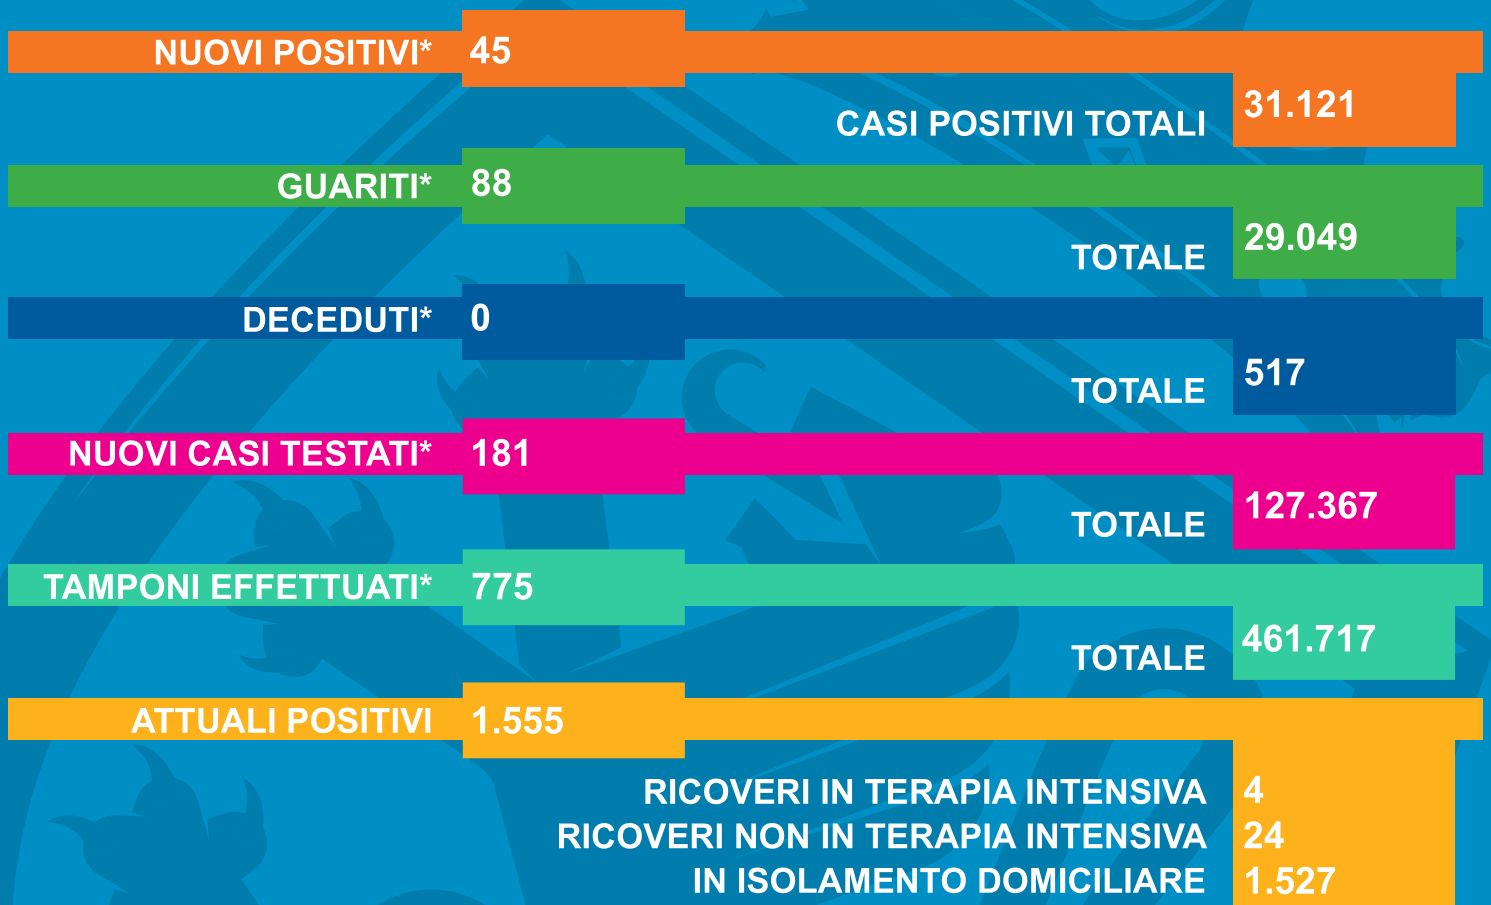

Région Autonome
Vallée d'Aoste

Regione Autonoma
Valle d'Aosta

BOLLETTINO DI AGGIORNAMENTO N. 617 COVID-19 - Situazione in Valle d'Aosta Domenica 20 febbraio 2022

*Dati calcolati rispetto al bollettino precedente

Fonte dati: Azienda USL della Valle d'Aosta - Elaborazione dati: Protezione civile regionale