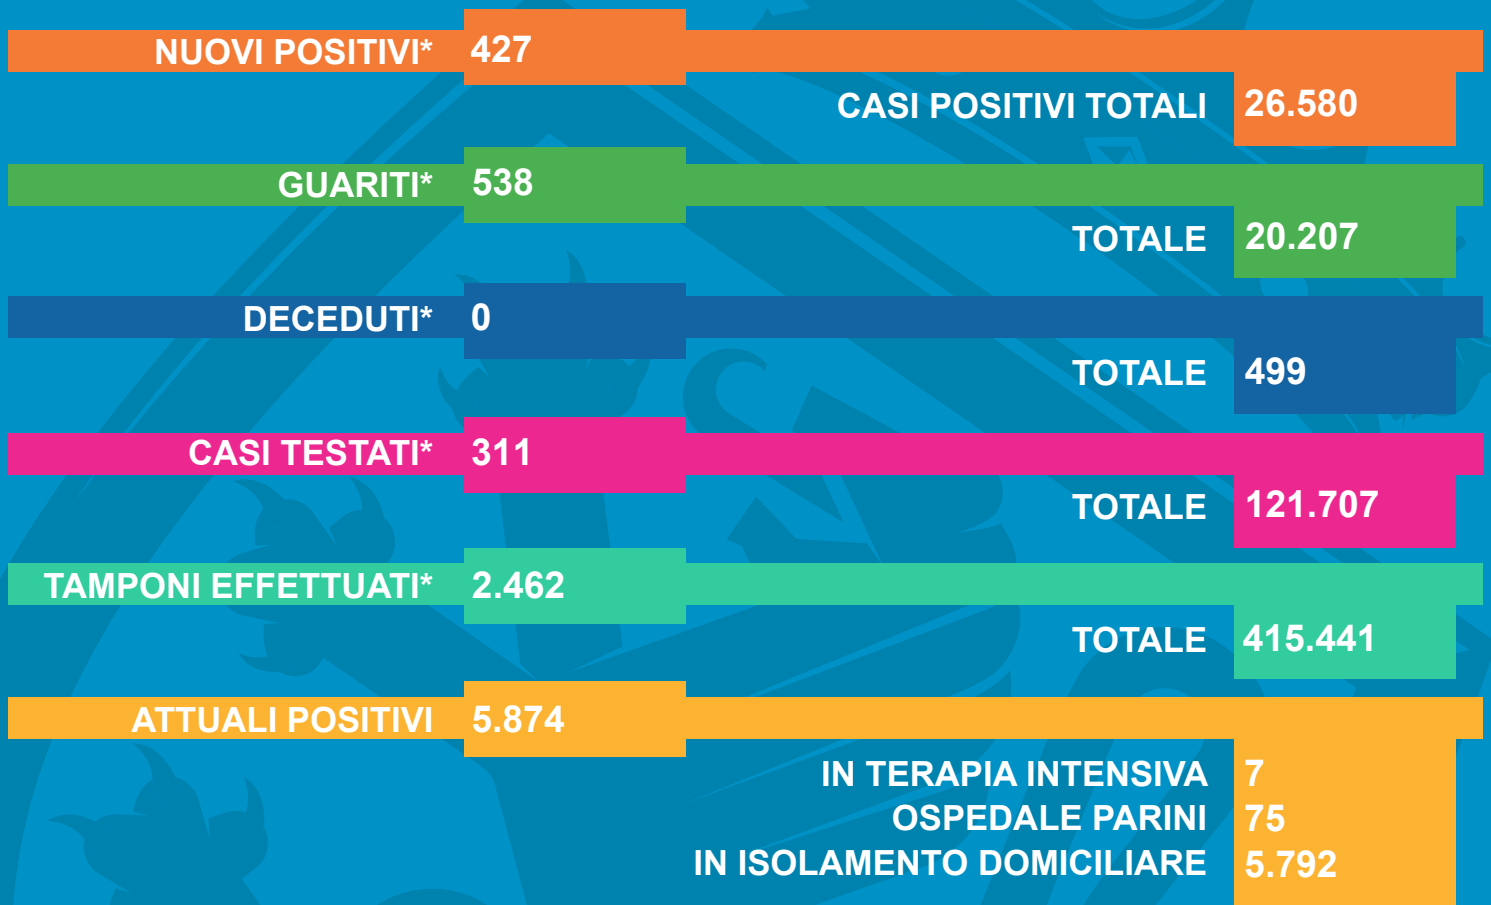

BOLLETTINO DI AGGIORNAMENTO N. 588

COVID-19 - Situazione in Valle d'Aosta

Sabato 22 gennaio 2022

*Dati calcolati rispetto al bollettino precedente

Fonte dati: Azienda USL della Valle d'Aosta - Elaborazione dati: Protezione civile regionale