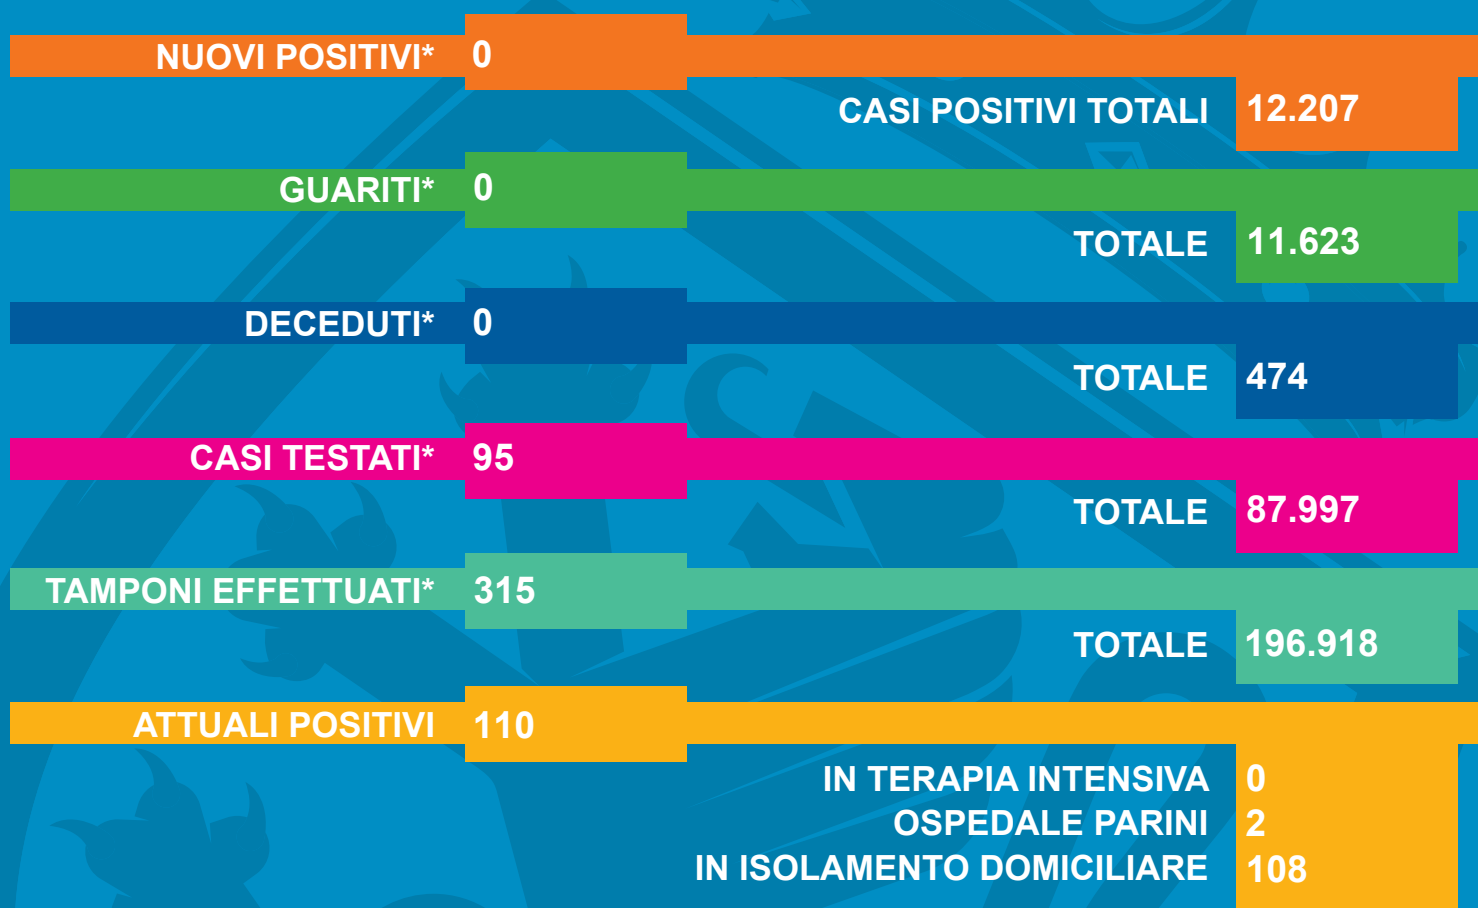

Région Autonome  
Vallée d'Aoste

Regione Autonoma  
Valle d'Aosta

## BOLLETTINO DI AGGIORNAMENTO N.485 COVID-19 - Situazione in Valle d'Aosta Lunedì 11 ottobre 2021

\*Dati calcolati rispetto al bollettino precedente

Fonte dati: Azienda USL della Valle d'Aosta - Elaborazione dati: Protezione civile regionale